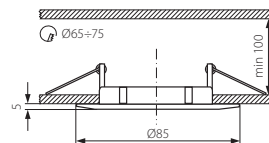

LUTO CTX-DS02B-W

LUTO CTX-DS02B-AB

LUTO CTX-DS02B-C

LUTO CTX-DS02B-C/M

- ▶ obudowa: odlew stopu aluminium
- ▶ casing: aluminum alloy cast

Kanlux		
LUTO CTX-DS02B-W	02580	biały / white
LUTO CTX-DS02B-AB	02584	patynowany mosiądz / antic brass
LUTO CTX-DS02B-C	02581	chrom / chrome
LUTO CTX-DS02B-C/M	02583	matowy chrom / matt chrome

LUTO CTX-DT

LUTO CTX-DT02B-W

LUTO CTX-DT02B-AB

LUTO CTX-DT02B-C

LUTO CTX-DT02B-C/M

- ▶ obudowa: odlew stopu aluminium
- ▶ casing: aluminum alloy cast

Kanlux		
LUTO CTX-DT02B-W	02590	biały / white
LUTO CTX-DT02B-AB	02594	patynowany mosiądz / antic brass
LUTO CTX-DT02B-C	02591	chrom / chrome
LUTO CTX-DT02B-C/M	02593	matowy chrom / matt chrome