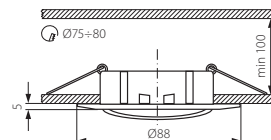

LUTO CTX-DT

LUTO CTX-DT02B-W

LUTO CTX-DT02B-AB

LUTO CTX-DT02B-C

LUTO CTX-DT02B-C/M

- ▶ obudowa: odlew stopu aluminium
- ▶ casing: aluminum alloy cast

Kanlux		
LUTO CTX-DT02B-W	02590	biały / white
LUTO CTX-DT02B-AB	02594	patynowany mosiądz / antic brass
LUTO CTX-DT02B-C	02591	chrom / chrome
LUTO CTX-DT02B-C/M	02593	matowy chrom / matt chrome